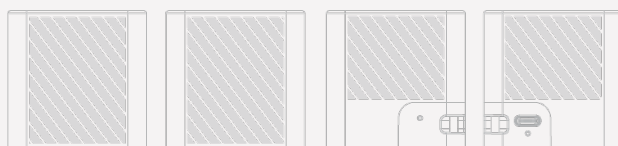

Cube

Notre enceinte Bluetooth® Cube est un moyen audacieux de promouvoir votre société. Vous pouvez marquer les 4 côtés du Cube, avec votre logo, slogan, site internet et plus encore! Vous pouvez également notre mousqueton à l'un des coins, qui sont disponibles en 8 couleurs. Le Cube est compatible avec toutes les principales marques de téléphone et de tablettes.

Couleurs**Délai**

8 jours ouvrés

Marquage**Impression photo**

Recto: 36mm X 47mm

Zone à gauche: 36mm X 47mm

Verso: 36mm X 31mm

Zone à droite: 36mm X 31mm

Zone d'impression**Dimensions et poids**

Longueur: 52mm (2.05 Pouces)

Largeur: 52mm (2.05 Pouces)

Hauteur: 52mm (2.05 Pouces)

Poids: 91 Grammes (3.21 Onces)

Spécifications

Puissance de sortie / Impédance : 3W / 4Ω

Fréquence de réponse : 20Hz - 20KHz