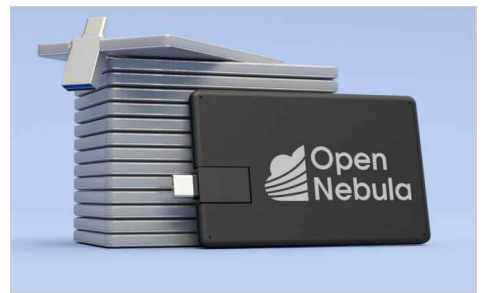

Notre carte USB Ace est une fantastique clé USB personnalisée qui dispose de deux ports USB sur un même modèle - un connecteur USB standard et un connecteur USB-C. Vous pouvez faire pivoter l'embout pour utiliser le connecteur de votre choix. Une autre caractéristique très appréciée est la grande zone de marquage à l'avant et à l'arrière de la carte USB Ace. Parfait pour afficher votre logo, votre slogan, votre site web ou toute autre information dans un style original.

Couleurs	
Délai	6 jours ouvrés
Marquage	<div style="display: flex; justify-content: space-around;"><div style="text-align: center;"><p>SCREEN PRINTING</p><p>1 - 4 COLORS</p></div><div style="text-align: center;"><p>LASER ENGRAVING</p></div><div style="text-align: center;"><p>GRAVURE INDIVIDUELLE</p></div></div>
Zone d'impression	<div style="display: flex; justify-content: space-around;"><div style="text-align: center;"><p>Sérigraphie</p><p>Recto: 78.5mm X 47mm Verso: 78.5mm X 47mm</p></div><div style="text-align: center;"><p>Gravure laser</p><p>Recto: 78.5mm X 47mm Verso: 78.5mm X 47mm</p></div></div>
Dimensions et poids	<p>Longueur: 85.7mm (3.37 Pouces) Largeur: 54.1mm (2.13 Pouces) Hauteur: 4.8mm (0.19 Pouces) Poids: 26.5 Grammes (0.93 Onces)</p>