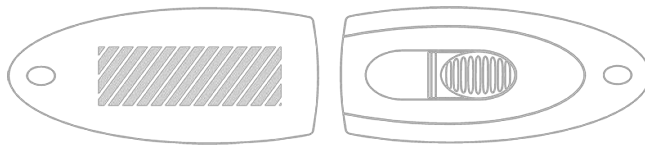

Ellipse

Avec ses lignes épurées, une finition de qualité compacte et élégante, la clé USB Ellipse se distingue de la masse. Son corps composé d'un alliage de zinc en chrome plaqué et son mécanisme coulissant, qui protège le connecteur, vous permettrons de mieux mettre en valeur votre logo ou slogan promotionnel.

Capacités 2GO, 4GO, 8GO, 16GO, 32GO, 64GO, 128GO

Couleurs 

Délai 5 jours ouvrés

Marquage

Zone d'impression

All Branding Methods

Recto: 28mm X 8mm

Dimensions et poids

Longueur: 50mm (1.97 Pouces)

Largeur: 21.5mm (0.85 Pouces)

Hauteur: 8mm (0.31 Pouces)

Poids: 15.3 Grammes (0.54 Onces)