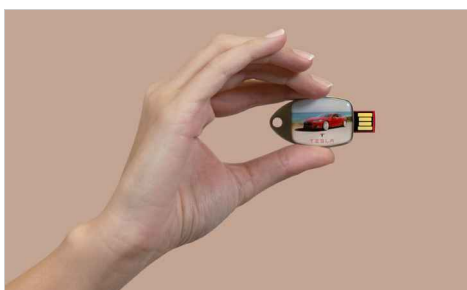

La clé USB Fin dispose d'une grande zone d'impression pour mettre en valeur votre logo ou marque tout en couleur. Elle dispose d'un mécanisme coulissant qui permet de dévoiler le connecteur USB à souhait. Cette clé USB publicitaire s'attache aisément à un jeu de clefs ou lanière.

Capacités	2GO, 4GO, 8GO, 16GO, 32GO, 64GO, 128GO
Couleurs	
Délai	5 jours ouvrés
Marquage	
Zone d'impression	<p>Impression photo</p> <p>Recto: 34.2mm X 27.2mm</p> 
Dimensions et poids	<p>Longueur: 47mm (1.85 Pouces)</p> <p>Largeur: 29mm (1.14 Pouces)</p> <p>Hauteur: 6.5mm (0.26 Pouces)</p> <p>Poids: 20 Grammes (0.71 Onces)</p>