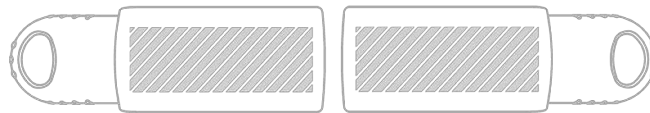

Kinetic

La clé USB Kinetic possède un design sans capuchon unique en son genre grâce à un mécanisme coulissant innovant. Avec son anneau porte-clés intégré, vous pouvez facilement l'attacher à un jeu de clés ou lanière.

Capacités 2GO, 4GO, 8GO, 16GO, 32GO, 64GO, 128GO

Couleurs 

Délai 6 jours ouvrés

Marquage

Zone d'impression

Sérigraphie

Recto: 34mm X 12mm
Verso: 34mm X 12mm

Impression photo

Recto: 34mm X 12mm
Verso: 34mm X 12mm

Dimensions et poids

Longueur: 59mm (2.32 Pouces)

Largeur: 20mm (0.79 Pouces)

Hauteur: 12mm (0.47 Pouces)

Poids: 9 Grammes (0.32 Onces)