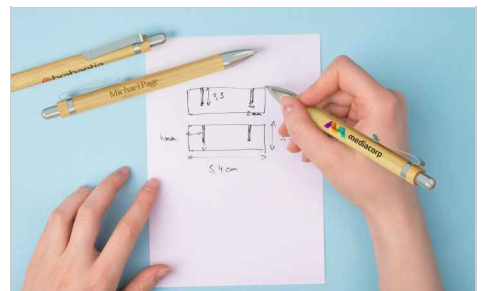

Essence

L'Essence est un stylo à bille magnifiquement conçu, dont l'extérieur en bambou est prêt à être imprimé ou gravé au laser avec votre logo. La mine se révèle et se rétracte grâce au bouton arrondi situé en haut du stylo, et l'élégant clip argenté garantit que l'Essence vous accompagne partout. Un produit promotionnel fantastique qui sera utilisé quotidiennement.

Couleurs	
Délai	8 jours ouvrés
Marquage	<div style="display: flex; justify-content: space-around;"><div style="text-align: center;"><p>PHOTO PRINTING</p></div><div style="text-align: center;"><p>LASER ENGRAVING</p></div><div style="text-align: center;"><p>GRAVURE INDIVIDUELLE</p></div></div>
Zone d'impression	<div style="display: flex; justify-content: space-between;"><div style="width: 45%;"><p>Impression photo</p><p>Recto: 70mm X 7.5mm Verso: 70mm X 7.5mm</p></div><div style="width: 45%;"><p>Gravure laser</p><p>Recto: 70mm X 5mm Verso: 70mm X 5mm</p></div></div> 
Dimensions et poids	<p>Longueur: 138mm (5.43 Pouces) Diamètre: 11mm (0.43 Pouces) Poids: 9 Grammes (0.32 Onces)</p>