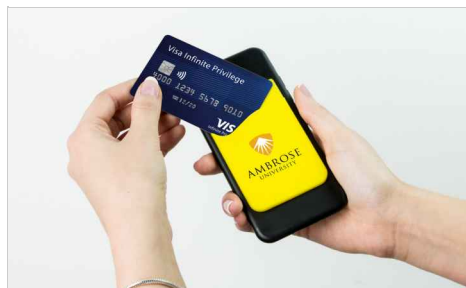

Slim

Avec une épaisseur de seulement 3 mm, le porte-carte Slim est le compagnon idéal du smartphone de votre client. Le Slim peut être facilement fixé à tous les principaux modèles de smartphones via le support adhésif et peut contenir cartes de crédit et billets de banque. Disponible en 8 couleurs, le Slim peut être sérigraphié avec votre logo, site internet, slogan et plus encore.

Couleurs	
Délai	6 jours ouvrés
Marquage	<div style="display: flex; align-items: center;"><div style="border: 1px solid black; padding: 5px; margin-right: 10px; background-color: #76b82a; color: white; text-align: center;"><p>SCREEN PRINTING</p><p>1 - 4 COLORS</p></div><div style="border: 1px solid black; padding: 5px; margin-right: 10px; background-color: #2980b9; color: white; text-align: center;"><p>LASER ENGRAVING</p></div><div style="text-align: center;"><p>GRAVURE INDIVIDUELLE</p></div></div>
Zone d'impression	<div style="display: flex; justify-content: space-around;"><div style="text-align: center;"><p>Sérigraphie</p><p>Zone du dessus: 42mm X 48mm</p></div><div style="text-align: center;"><p>Gravure laser</p><p>Zone du dessus: 40mm X 50mm</p></div></div>
Dimensions et poids	Longueur: 86mm (3.39 Pouces) Largeur: 57mm (2.24 Pouces) Hauteur: 3mm (0.12 Pouces) Poids: 13 Grammes (0.46 Onces)