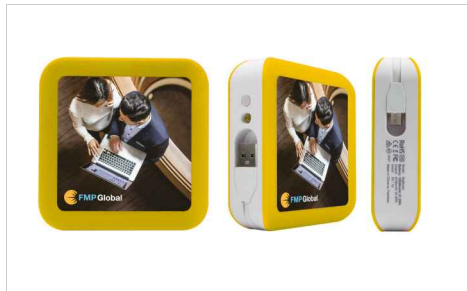

# Big Boost

Notre batterie Big Boost dispose d'une grande capacité de chargement, prête à sauver vos clients de la panne de batterie. La Big Boost vient avec 3 connecteurs, comprenant un Micro-USB, USB-C et un adaptateur Lightning. Les deux côtés peuvent recevoir une impression photo de votre image, logo, slogan et bien plus encore.

# Big Boost

<b>Capacités</b>	4400mAh, 6600mAh, 10050mAh
<b>Couleurs</b>	
<b>Délai</b>	8 jours ouvrés
<b>Marquage</b>	
<b>Zone d'impression</b>	<p><b>All Branding Methods</b></p> <p>Recto: 70mm X 70mm Verso: 70mm X 70mm</p> 
<b>Dimensions et poids</b>	<p>Longueur: 90mm (3.54 Pouces) Largeur: 90mm (3.54 Pouces) Hauteur: 25mm (0.98 Pouces) Poids: 201.5 Grammes (7.11 Onces)</p>
<b>Spécifications</b>	<p>Input: 5V/1A, Output: 5V/1A Battery Type: Lithium Polymer Full Charge Time: 1.5-2Hours</p>