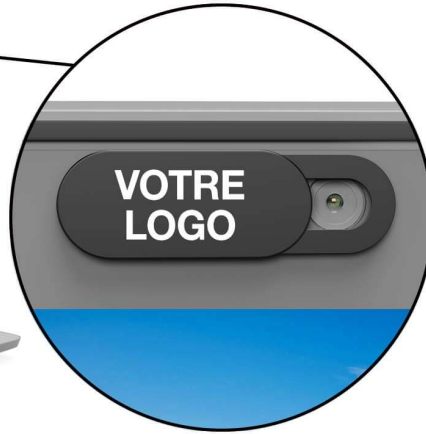

# Guard

Notre modèle Guard est un cache webcam super populaire à distribuer lors d'événements ou de conférences. Sa surface lisse en alliage de Zinc permet le marquage précis de votre logo en sérigraphie ou en gravure laser. Le Guard peut facilement se fixer sur un ordinateur de bureau, un portable ou un smartphone grâce à l'adhésif au dos.

<b>Couleurs</b>	
<b>Délai</b>	5 jours ouvrés
<b>Marquage</b>	<div data-bbox="507 331 715 537"><p>SCREEN PRINTING</p><p>1 - 4 COLORS</p></div> <div data-bbox="730 331 938 537"><p>LASER ENGRAVING</p></div> <div data-bbox="976 340 1145 519"><p>GRAVURE INDIVIDUELLE</p></div>
<b>Zone d'impression</b>	<div data-bbox="507 577 667 609"><p><b>Sérigraphie</b></p></div> <p>Recto: 24mm X 8mm</p> <div data-bbox="497 712 785 810"></div> <div data-bbox="1018 577 1200 609"><p><b>Gravure laser</b></p></div> <p>Recto: 24mm X 8mm</p>
<b>Dimensions et poids</b>	<p>Longueur: 28mm (1.1 Pouces) Largeur: 12mm (0.47 Pouces) Hauteur: 1.3mm (0.05 Pouces) Poids: 0.5 Grammes (0.02 Onces)</p>