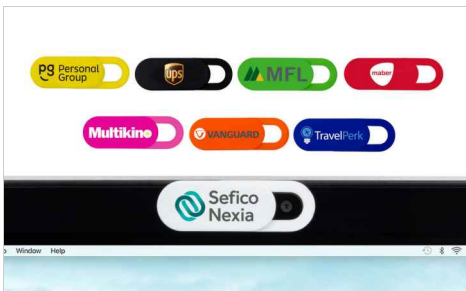

Shield

Notre Cache Webcam Shield permet de couvrir votre webcam d'une manière stylée, et ainsi apporter de la sécurité chez vous ou sur votre lieu de travail. En dessous de celui-ci se trouve un support adhésif qui se fixe sur votre ordinateur. La partie coulissante sur le devant peut être sérigraphiée ou imprimée de votre logo ou slogan. Un super cadeau promotionnel lors de votre prochain événement.

Shield

Couleurs	
Délai	6 jours ouvrés
Marquage	<div style="display: flex; justify-content: space-around;"><div style="border: 1px solid black; padding: 5px; background-color: #90c060; color: white; text-align: center;"><p>SCREEN PRINTING</p><p>1 - 4 COLORS</p></div><div style="border: 1px solid black; padding: 5px; background-color: #3498db; color: white; text-align: center;"><p>PHOTO PRINTING</p></div></div>
Zone d'impression	<div style="display: flex; justify-content: space-between;"><div style="text-align: center;"><p>Sérigraphie</p><p>Recto: 24mm X 8mm</p></div><div style="text-align: center;"><p>Impression photo</p><p>Recto: 24mm X 8mm</p></div></div>
Dimensions et poids	Longueur: 28mm (1.1 Pouces) Largeur: 12mm (0.47 Pouces) Hauteur: 1.75mm (0.07 Pouces) Poids: 0.4 Grammes (0.01 Onces)